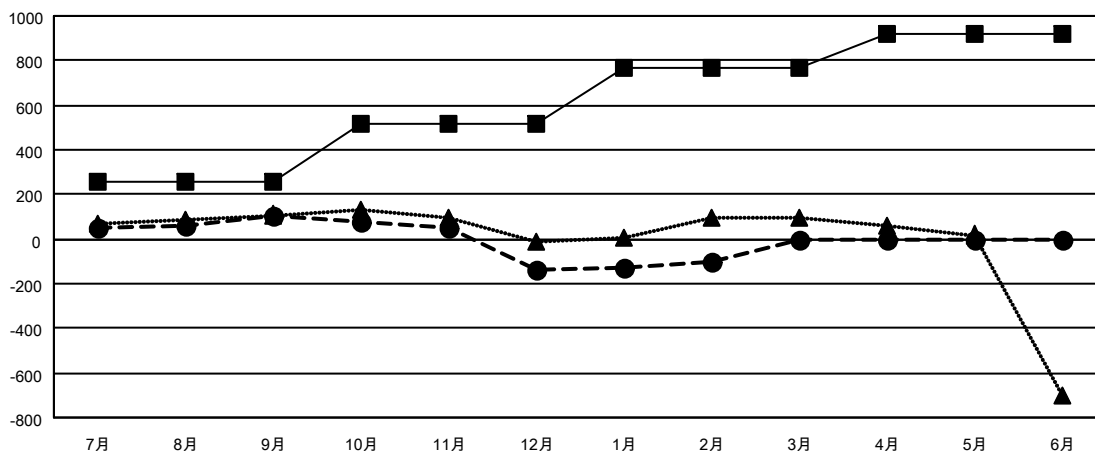

GMT MONTHLY MEMBERSHIP PROGRESS REPORT

Results as of: 2/29/2024

Multiple District 330

LOCATION: JAPAN

GMT: OPEN

GMT会則地域 5 - J

クラブ			
結果 : 2023-2024			
四半期	新クラブ目標	新クラブ	解散クラブ
7月/8月/9月	1	1	0
10月/11月/12月	1	0	2
1月/2月/3月	2	1	0
4月/5月/6月	1	0	0

名			
結果 : 2023-2024			
四半期	会員純増目標	会員増強実績	退会者 (転籍を含む) 実際
7月/8月/9月	255	327	203
10月/11月/12月	260	135	363
1月/2月/3月	250	165	117
4月/5月/6月	155	0	0

新クラブ目標及び実績累計

- - 今年度 新クラブ目標
- - 今年度 新クラブ実績
- ▲ - 前年度 新クラブ実績

会員目標及び実績累計