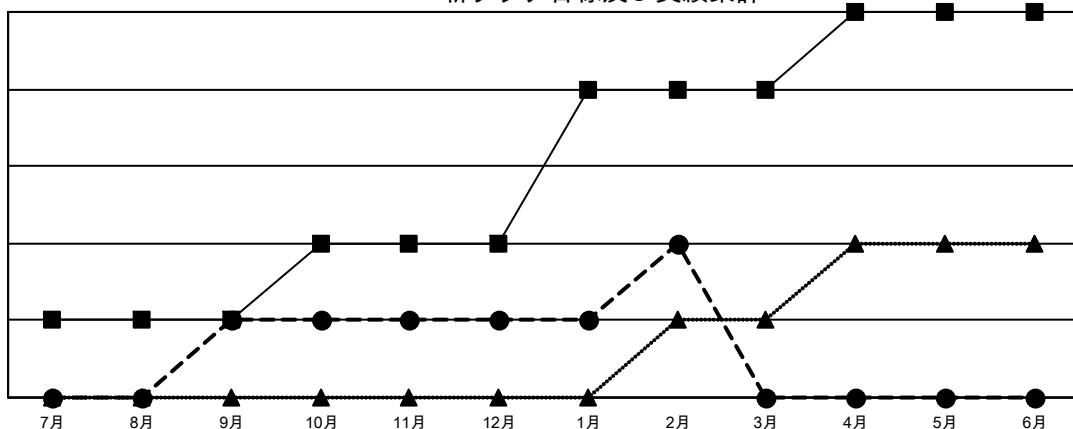

GMT MONTHLY MEMBERSHIP PROGRESS REPORT

Results as of: 2/29/2024

Multiple District 330

LOCATION: JAPAN

GMT: OPEN

GMT会則地域 5 - J

クラブ			
結果 : 2023-2024			
四半期	新クラブ目標	新クラブ	解散クラブ
7月/8月/9月	1	1	0
10月/11月/12月	1	0	2
1月/2月/3月	2	1	0
4月/5月/6月	1	0	0

名			
結果 : 2023-2024			
四半期	会員純増目標	会員増強実績	退会者 (転籍を含む) 実際
7月/8月/9月	255	327	203
10月/11月/12月	260	135	363
1月/2月/3月	250	165	117
4月/5月/6月	155	0	0

新クラブ目標及び実績累計

- - 今年度 新クラブ目標
- - 今年度 新クラブ実績
- ▲ - 前年度 新クラブ実績

会員目標及び実績累計